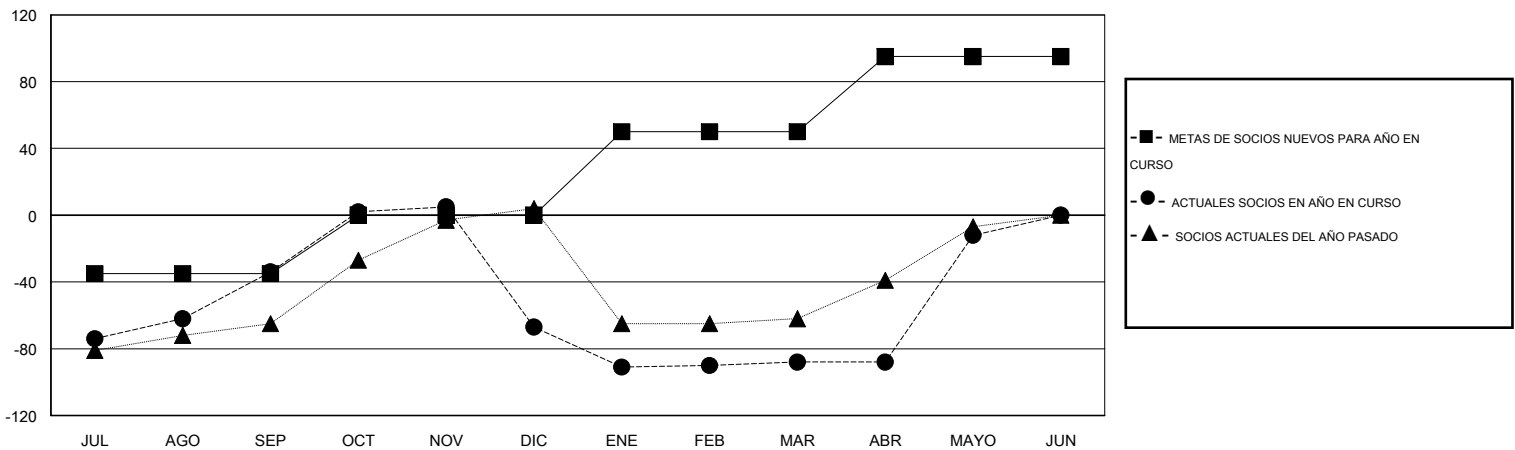

MONTHLY MEMBERSHIP PROGRESS REPORT

District E 3

Results as of: 5/31/2015

GMT: Jaime García Cepeda

UBICACIÓN VENEZUELA

GMT DE AE 3

Clubes					socios				
RESULTADOS DE 2014-2015					RESULTADOS DE 2014-2015				
TRIMESTRE	META DE CLUBES NUEVOS	NUEVOS CLUBES	CLUBES DADOS DE BAJA	GANANCIA/PÉRDIDA NETA	TRIMESTRE	META DE SOCIOS NUEVOS	SOCIOS FUNDADORES Y NUEVOS SOCIOS AÑADIDOS	SOCIOS DADOS DE BAJA	GANANCIA/PÉRDIDA NETA
JUL/AGO/SEP	1	0	0	0	JUL/AGO/SEP	-35	59	93	-34
OCT/NOV/DIC	1	1	3	-2	OCT/NOV/DIC	35	44	77	-33
ENE/FEB/MAR	2	0	0	0	ENE/FEB/MAR	50	6	27	-21
ABR/MAYO/JUN	1	0	0	0	ABR/MAYO/JUN	45	77	1	76

METAS Y CIFRA ACUMULATIVA DE CLUBES NUEVOS

METAS Y CIFRA ACUMULATIVA DE SOCIOS

CLUBES DADOS DE BAJA: 3	33 CLUBS OF 48 AÑADIERON 1 O MÁS SOCIOS NUEVOS	DISTRIBUCIÓN POR SEXO
		MASCULINO 514 (40.35%)
		FEMENINO 760 (59.65%)
SOCIOS DADOS DE BAJA	CLIC AQUÍ PARA DATOS DE SALUD DE CLUB	SOCIOS EN UNIDAD FAMILIAR 432
FALLECIDOS 12		CABEZA DE FAMILIA 169
CLUB CANCELADO 60		NO ES CABEZA DE FAMILIA 263
OTRO 126		
TOTAL 198		