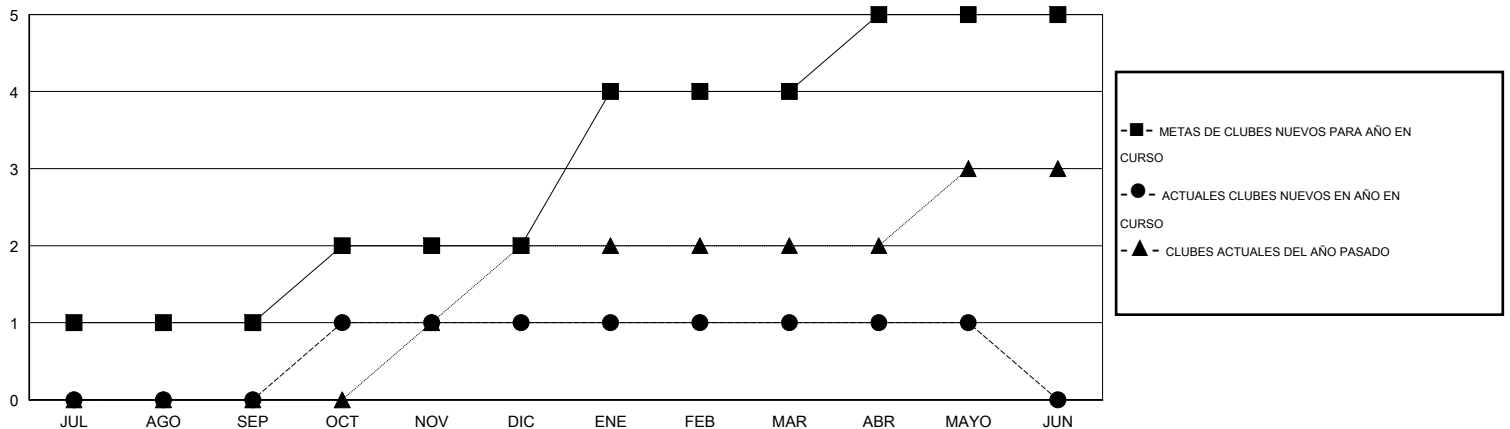

MONTHLY MEMBERSHIP PROGRESS REPORT

District E 3

Results as of: 5/31/2015

GMT: Jaime García Cepeda

UBICACIÓN VENEZUELA

GMT DE AE 3

Clubes					socios				
RESULTADOS DE 2014-2015					RESULTADOS DE 2014-2015				
TRIMESTRE	META DE CLUBES NUEVOS	NUEVOS CLUBES	CLUBES DADOS DE BAJA	GANANCIA/PÉRDIDA NETA	TRIMESTRE	META DE SOCIOS NUEVOS	SOCIOS FUNDADORES Y NUEVOS SOCIOS AÑADIDOS	SOCIOS DADOS DE BAJA	GANANCIA/PÉRDIDA NETA
JUL/AGO/SEP	1	0	0	0	JUL/AGO/SEP	-35	59	93	-34
OCT/NOV/DIC	1	1	3	-2	OCT/NOV/DIC	35	44	77	-33
ENE/FEB/MAR	2	0	0	0	ENE/FEB/MAR	50	6	27	-21
ABR/MAYO/JUN	1	0	0	0	ABR/MAYO/JUN	45	77	1	76

METAS Y CIFRA ACUMULATIVA DE CLUBES NUEVOS

METAS Y CIFRA ACUMULATIVA DE SOCIOS

CLUBES DADOS DE BAJA: 3	33 CLUBS OF 48 AÑADIERON 1 O MÁS SOCIOS NUEVOS	DISTRIBUCIÓN POR SEXO
		MASCULINO 514 (40.35%)
		FEMENINO 760 (59.65%)
SOCIOS DADOS DE BAJA	CLIC AQUÍ PARA DATOS DE SALUD DE CLUB	SOCIOS EN UNIDAD FAMILIAR 432
FALLECIDOS 12		CABEZA DE FAMILIA 169
CLUB CANCELADO 60		NO ES CABEZA DE FAMILIA 263
OTRO 126		
TOTAL 198		